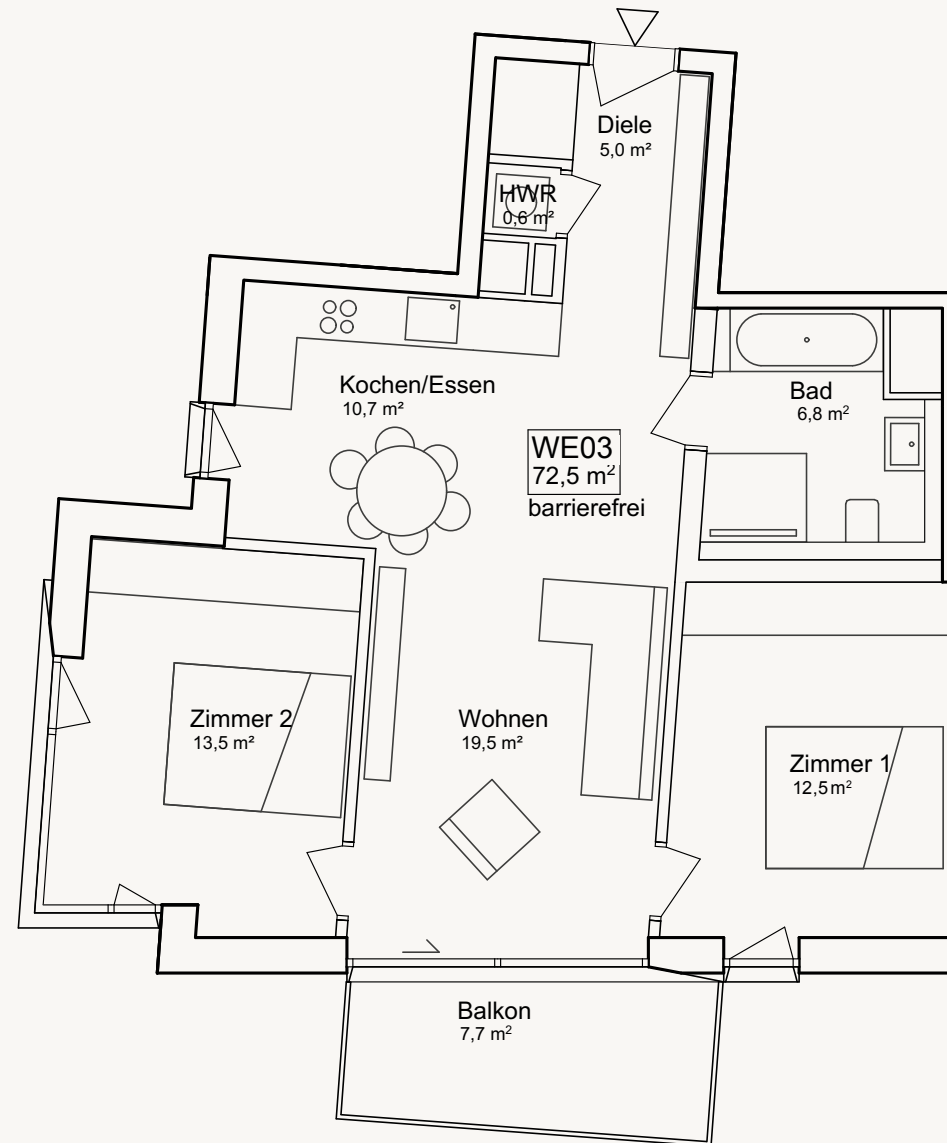

Diese Zeichnung dient der Orientierung.  
Maßliche Änderungen, welche sich im Laufe  
der Ausführung ergeben, sind vorbehalten.

1.OG  
3 Zimmer  
72,5 m<sup>2</sup>  
1 Balkon  
Barrierefrei

WE03

Maßstab 1:100