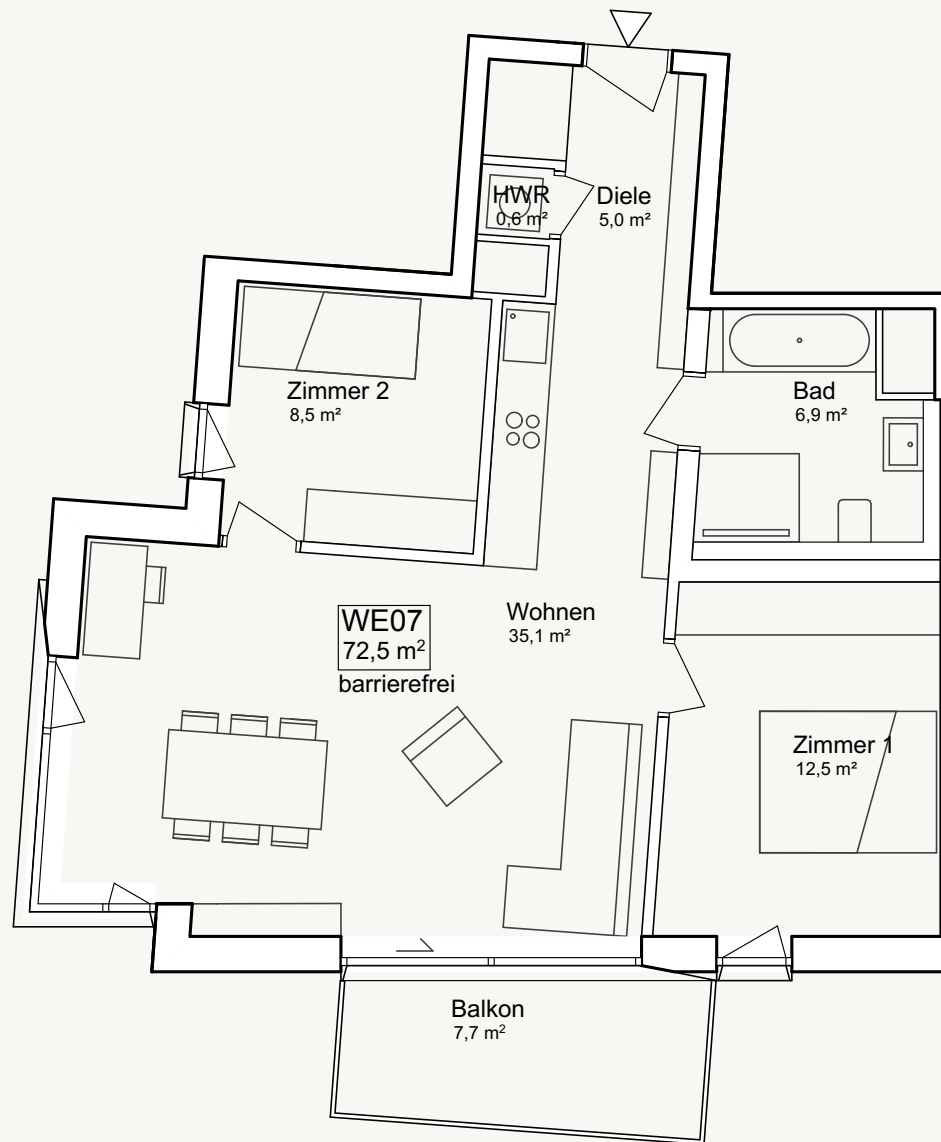

Diese Zeichnung dient der Orientierung.
Maßliche Änderungen, welche sich im Laufe
der Ausführung ergeben, sind vorbehalten.

2.OG
3 Zimmer
72,5 m²
1 Balkon
Barrierefrei

WE07

Maßstab 1:100