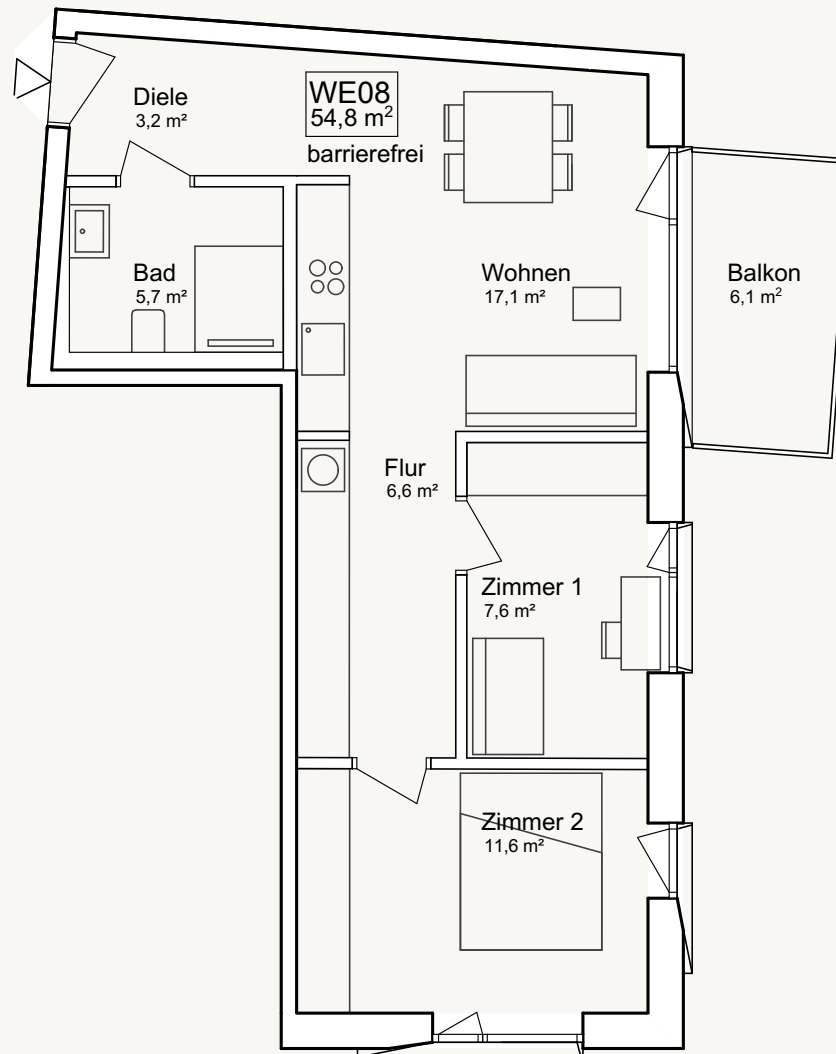

Diese Zeichnung dient der Orientierung.
Maßliche Änderungen, welche sich im Laufe
der Ausführung ergeben, sind vorbehalten.

2.0G
3 Zimmer
54,8 m²
1 Balkon
Barrierefrei

WE08

Maßstab 1:100