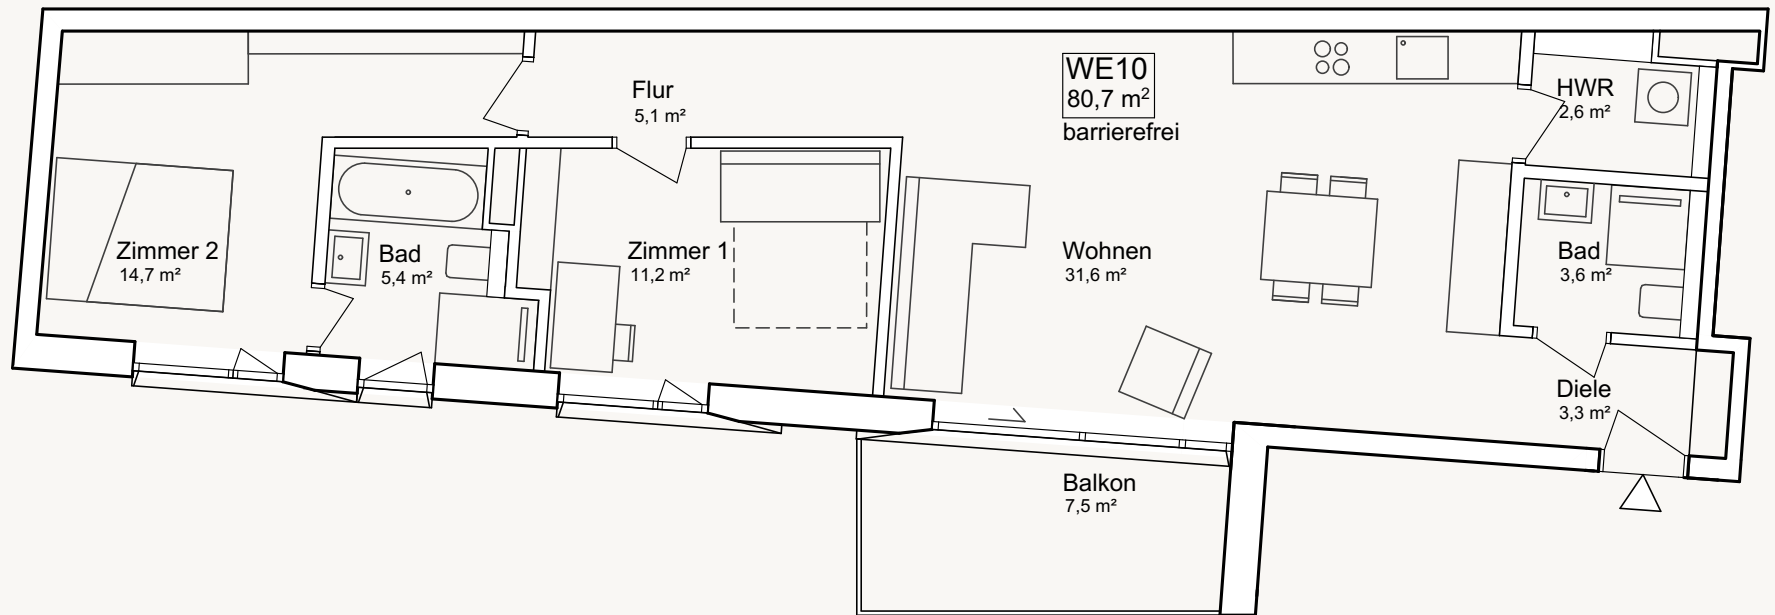

Diese Zeichnung dient der Orientierung.
Maßliche Änderungen, welche sich im Laufe
der Ausführung ergeben, sind vorbehalten.

2.OG
3 Zimmer
80,7 m²
1 Balkon
Barrierefrei

WE10

Maßstab 1:100