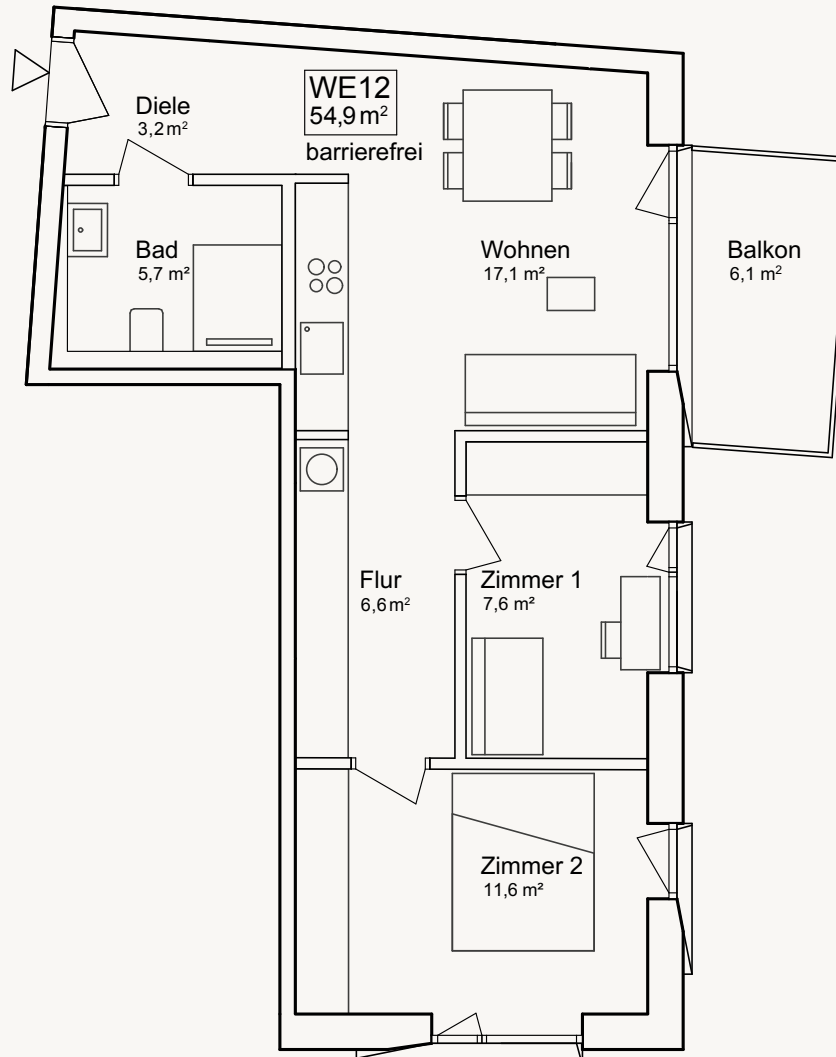

Diese Zeichnung dient der Orientierung.
Maßliche Änderungen, welche sich im Laufe
der Ausführung ergeben, sind vorbehalten.

3. OG
3 Zimmer
54,9 m²
1 Balkon
Barrierefrei

WE12

Maßstab 1:100