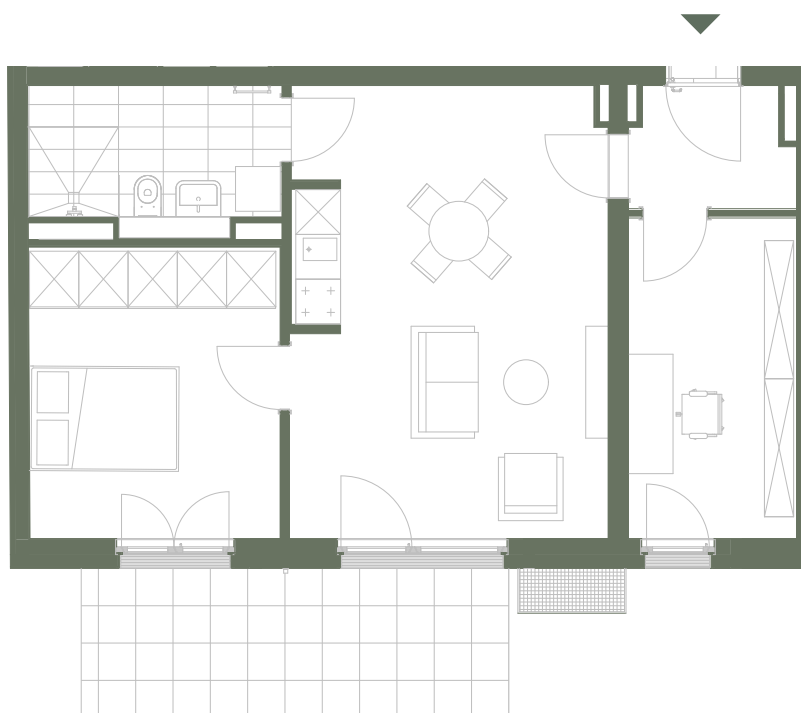

Gartenhaus

GH 0.2

1m 1m 1m

kraft&kraft
IMMOBILIEN

2 Zimmer

Flächen

Wohnen	25,57m ²
Schlafen	13,14m ²
Zimmer	9,69m ²
Bad	6,37m ²
Flur	3,42m ²
Terasse	
(NF 11,46m ² -50% Abzug)	5,73m ²

Wohnfläche **63,92m²**