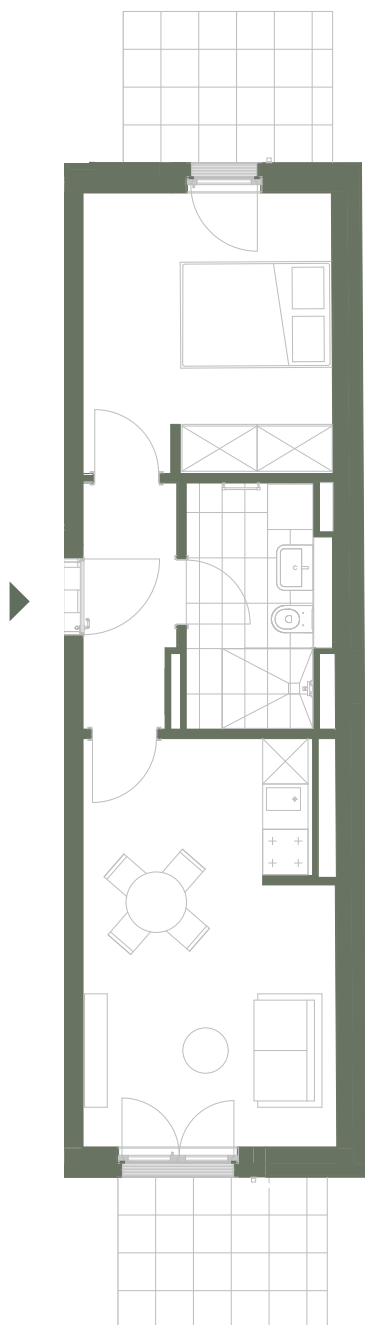

# Gartenhaus

GH 0.3

1m 1m 1m

kraft&kraft  
IMMOBILIEN

## 2 Zimmer

### Flächen

Wohnen	17,39m <sup>2</sup>
Schlafen	12,16m <sup>2</sup>
Bad	5,83m <sup>2</sup>
Flur	3,87m <sup>2</sup>
Terassen	
(NF 11,08m <sup>2</sup> -50% Abzug)	5,54m <sup>2</sup>

---

**Wohnfläche** 44,79m<sup>2</sup>