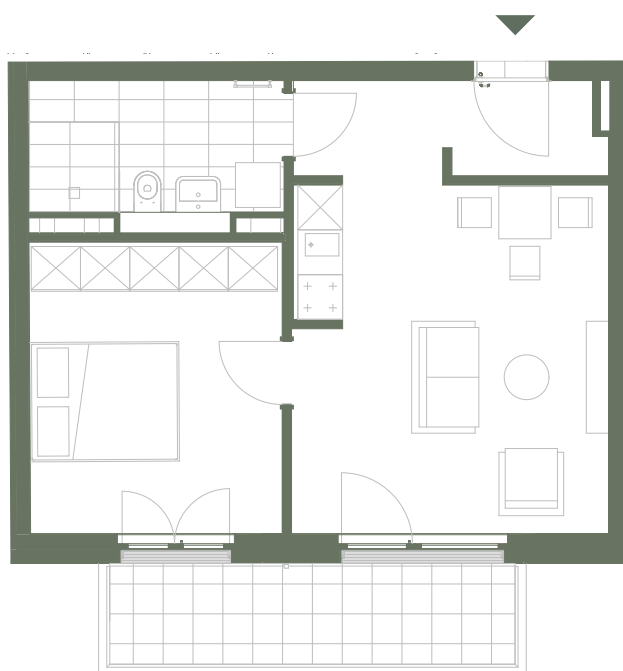

Gartenhaus

GH 1.2

1m 1m 1m

kraft&kraft
IMMOBILIEN

2 Zimmer

Flächen

Wohnen	22,86m ²
Schlafen	13,43m ²
Bad	6,45m ²
Flur	2,52m ²
Balkon	
(NF 7,33m ² -50% Abzug)	3,67m ²

Wohnfläche 48,93m²