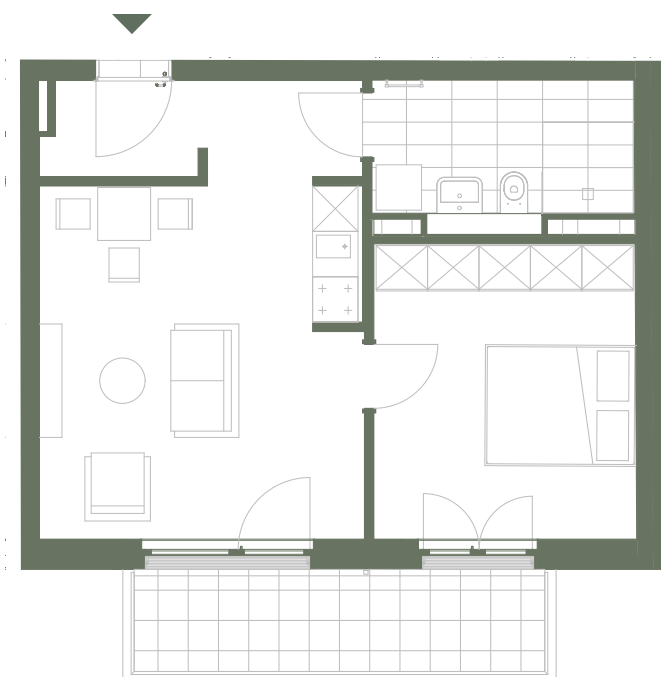

Gartenhaus

GH 1.3

kraft&kraft
IMMOBILIEN

2 Zimmer

Flächen

Wohnen	23,17m ²
Schlafen	13,76m ²
Bad	6,50m ²
Flur	2,52m ²
Balkon	
(NF 7,33m ² -50% Abzug)	3,67m ²

Wohnfläche 49,62m²