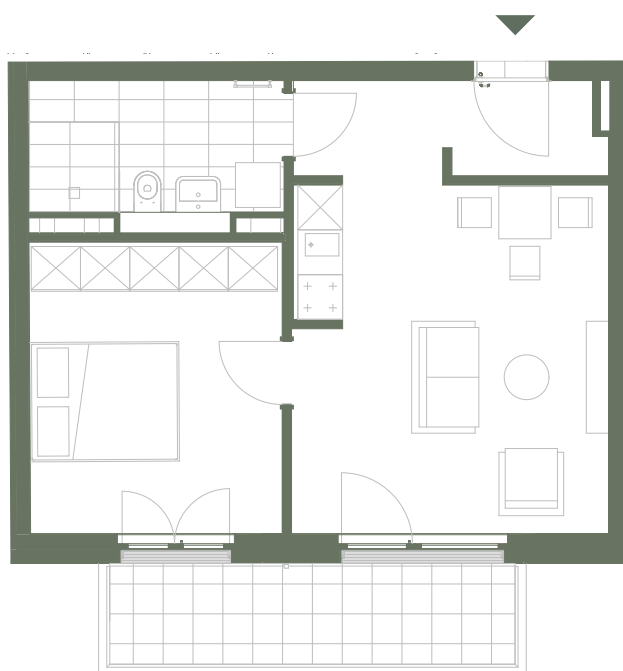

# Gartenhaus

GH 2.2

1m 1m 1m

kraft&kraft  
IMMOBILIEN

## 2 Zimmer

### Flächen

Wohnen	22,85m <sup>2</sup>
Schlafen	13,42m <sup>2</sup>
Bad	6,45m <sup>2</sup>
Flur	2,52m <sup>2</sup>
Balkon	
(NF 7,33m <sup>2</sup> -50% Abzug)	3,67m <sup>2</sup>

---

**Wohnfläche** 48,91m<sup>2</sup>