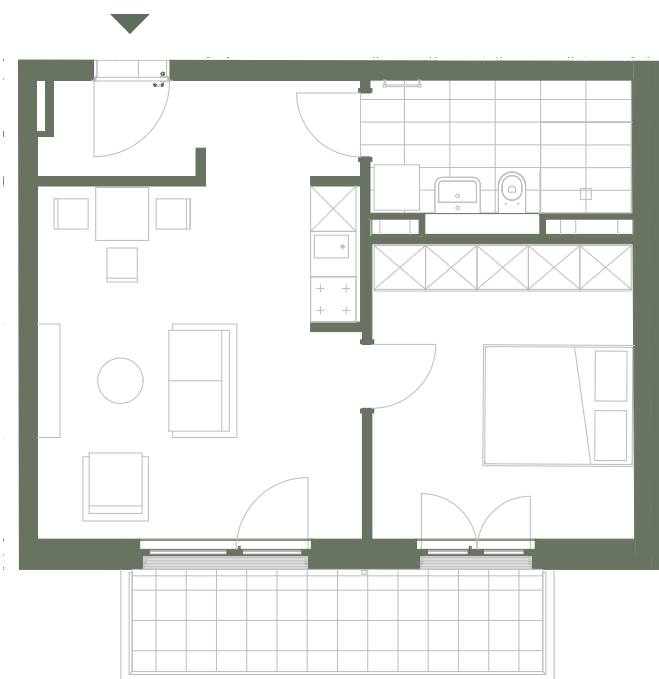

Gartenhaus

GH 2.3

kraft&kraft
IMMOBILIEN

2 Zimmer

Flächen!

Wohnen	23,16m²
Schlafen	13,74m²
Bad	6,54m²
Flur	2,52m²
Balkon	
(NF 7,33m² -50% Abzug)	3,67m²

Wohnfläche 49,63m²