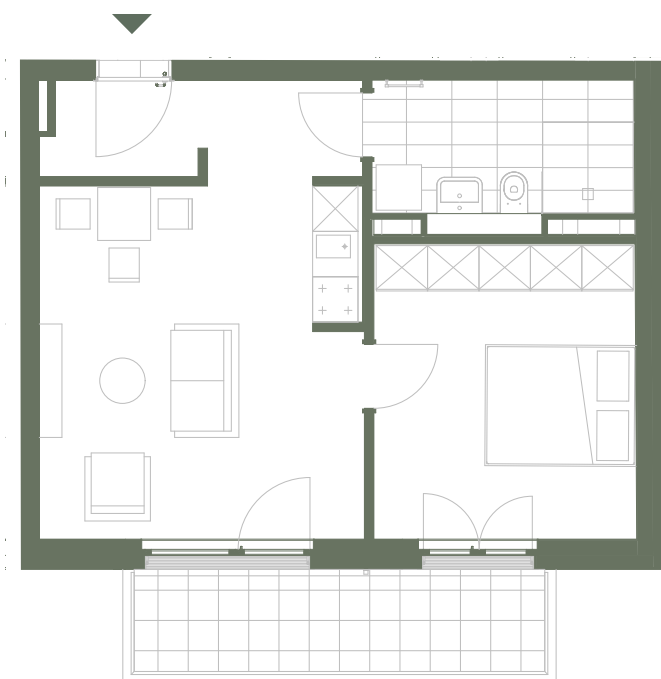

Gartenhaus

GH 3.3

kraft&kraft
IMMOBILIEN

2 Zimmer

Flächen

Wohnen	23,16m ²
Schlafen	13,74m ²
Bad	6,54m ²
Flur	2,52m ²
Balkon	
(NF 7,33m ² -50% Abzug)	3,67m ²

Wohnfläche 49,63m²