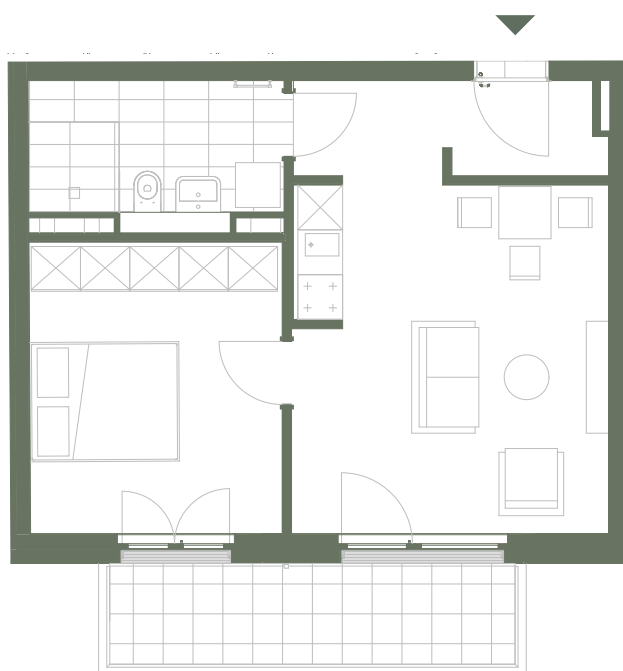

Gartenhaus

GH 4.2

1m 1m 1m

kraft&kraft
IMMOBILIEN

2 Zimmer

Flächen

Wohnen	22,85m ²
Schlafen	13,42m ²
Bad	6,45m ²
Flur	2,54m ²
Balkon	
(NF 7,33m ² -50% Abzug)	3,67m ²

Wohnfläche 48,93m²