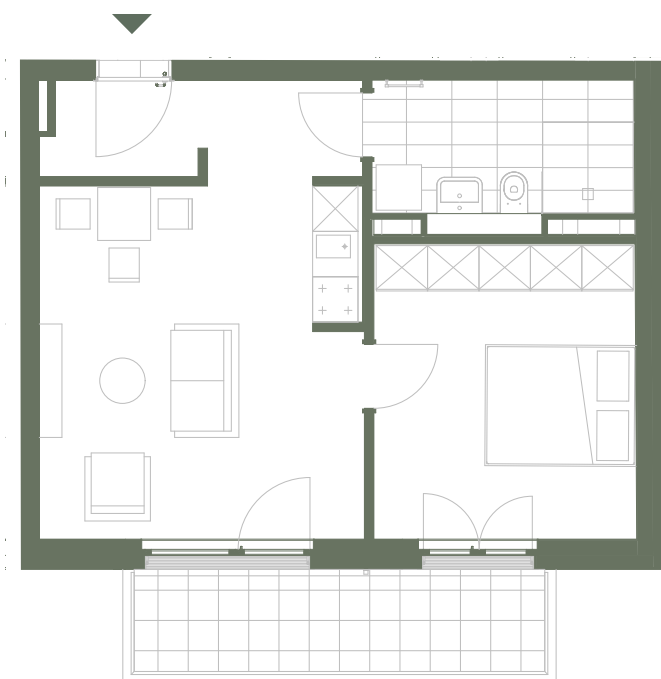

Gartenhaus

GH 4.3

kraft&kraft
IMMOBILIEN

2 Zimmer

Flächen

| | |
|------------------------------------|---------------------|
| Wohnen | 23,16m ² |
| Schlafen | 13,74m ² |
| Bad | 6,54m ² |
| Flur | 2,54m ² |
| Balkon | |
| (NF 7,33m ² -50% Abzug) | 3,67m ² |

Wohnfläche 49,65m²