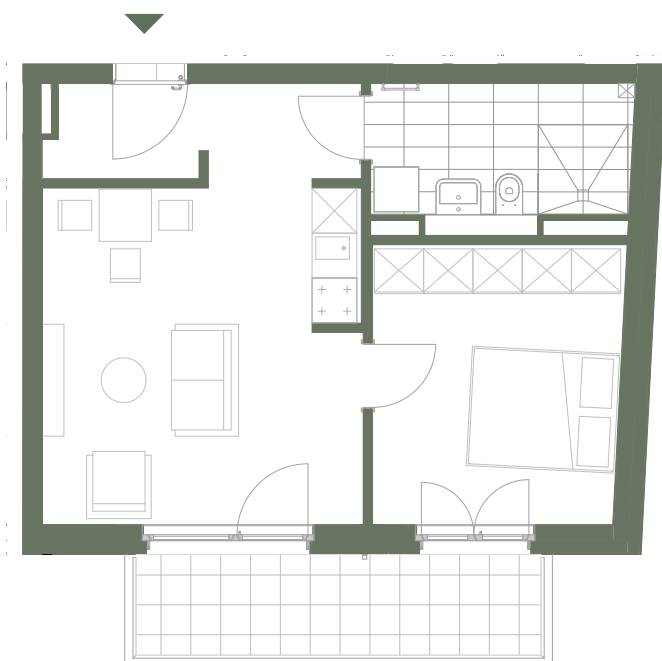

Vorderhaus

VH 1.3

1m 1m 1m

kraft&kraft
IMMOBILIEN

2 Zimmer

Flächen

Wohnen	22,37m ²
Schlafen	12,65m ²
Bad	6,58m ²
Flur	2,64m ²
Balkon	
(NF 7,33m ² -50% Abzug)	3,67m ²

Wohnfläche 47,91m²