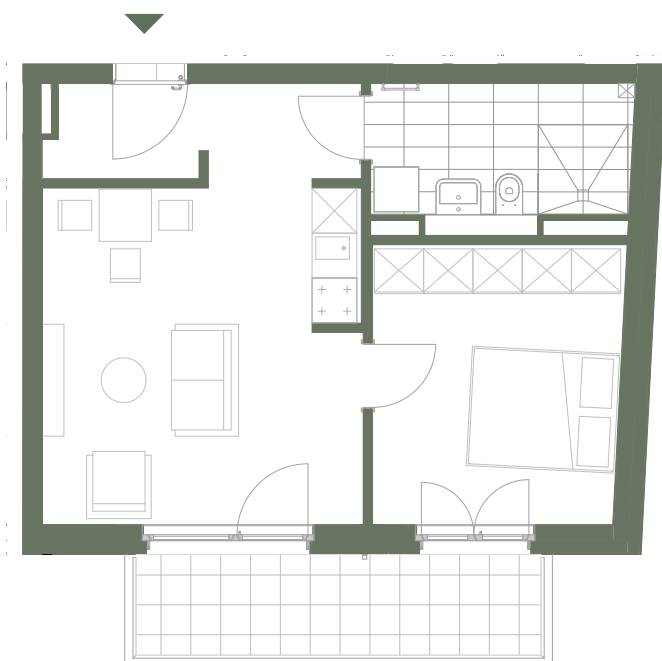

Vorderhaus

VH 4.3

1m 1m 1m

kraft&kraft
IMMOBILIEN

2 Zimmer

Flächen

Wohnen	22,36m²
Schlafen	12,64m²
Bad	6,58m²
Flur	2,64m²
Balkon	
(NF 7,33m² -50% Abzug)	3,67m²

Wohnfläche 47,89m²