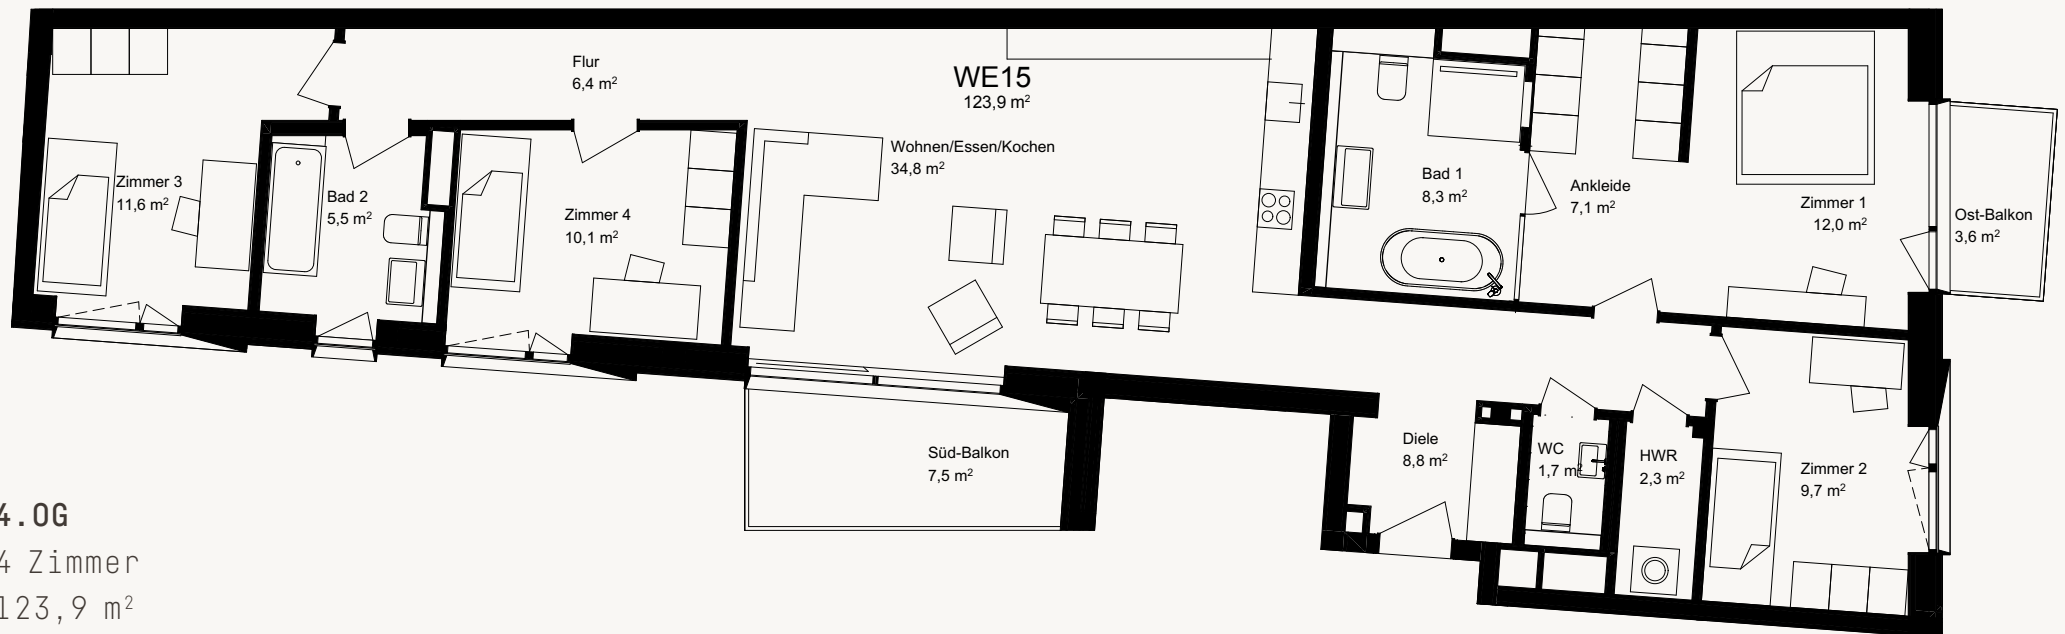

Diese Zeichnung dient der Orientierung.  
Maßliche Änderungen, welche sich im Laufe  
der Ausführung ergeben, sind vorbehalten.

4.OG  
4 Zimmer  
123,9 m<sup>2</sup>  
2 Balkone  
Barrierefrei

WE15

Maßstab 1:100